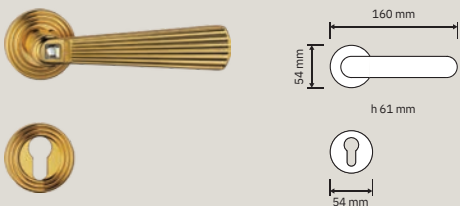

BENZOVILLE
BY UNIQUE INNOVATIONS

lineacali

Collezione / Collection

1056 RB 112
Maniglia con rosetta
art.112 / Door handle
on rose art.112

1056 PL
Maniglia con placca /
Door handle on plate

1056 FP
Pomolo fisso con
placca / Fixed knob
on plate