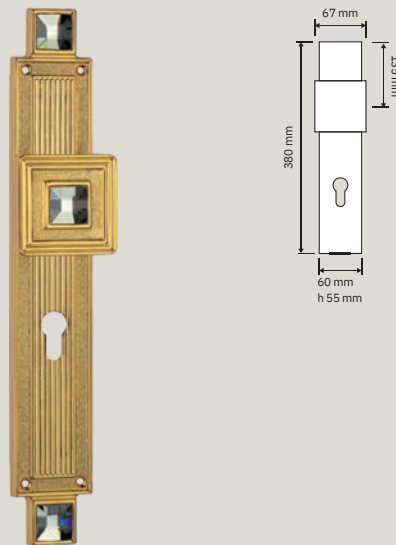

BENZOVILLE
BY UNIQUE INNOVATIONS

lineacali

Collezione / Collection

1056 RB 112
Maniglia con rosetta
art.112 / Door handle
on rose art.112

1056 PL
Maniglia con placca /
Door handle on plate

1056 FP
Pomolo fisso con
placca / Fixed knob
on plate

1056 MN 240
Maniglione / Pull
handle

1056 DK
Maniglia per finestra
con movimento DK 4
posizioni / Window
handle with DK
movement 4 clicks

1056 SK
Maniglia per finestra
con movimento
DK SmartBlock /
Window handle
with DK SmartBlock
movement