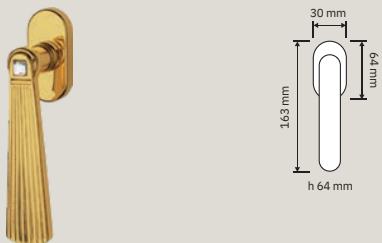

Opera Crystal

Finiture / *Finishes*

OZ | Oro zecchino /
Gold plated

Cristalli / *Crystals*

Linea Cali utilizza
esclusivamente cristalli
Swarovski® originali.
*/ Linea Cali uses only
original Swarovski®
crystals.*

BENZOVILLE
BY UNIQUE INNOVATIONS

lineacali

Collezione / Collection

1056 RB 112
Maniglia con rosetta
art.112 / Door handle
on rose art.112

1056 PL
Maniglia con placca /
Door handle on plate

1056 FP
Pomolo fisso con
placca / Fixed knob
on plate

1056 MN 240
Maniglione / Pull
handle

1056 DK
Maniglia per finestra
con movimento DK 4
posizioni / Window
handle with DK
movement 4 clicks

1056 SK
Maniglia per finestra
con movimento
DK SmartBlock /
Window handle
with DK SmartBlock
movement