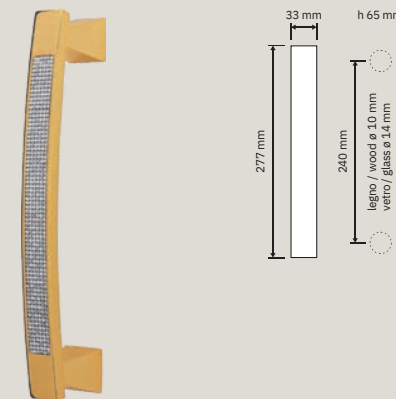

BENZOVILLE
BY UNIQUE INNOVATIONS

lineacali

Collezione / Collection

1056 RB 112
Maniglia con rosetta
art.112 / Door handle
on rose art.112

1056 PL
Maniglia con placca /
Door handle on plate

1056 FP
Pomolo fisso con
placca / Fixed knob
on plate

1056 MN 240
Maniglione / Pull
handle

1056 DK
Maniglia per finestra
con movimento DK 4
posizioni / Window
handle with DK
movement 4 clicks

1056 SK
Maniglia per finestra
con movimento
DK SmartBlock /
Window handle
with DK SmartBlock
movement

1056 PT 070
Pomolo a tirare /
Fixed knob

1056 AP
Maniglione
accoppiato su placca
/ Set pull handles on
plate