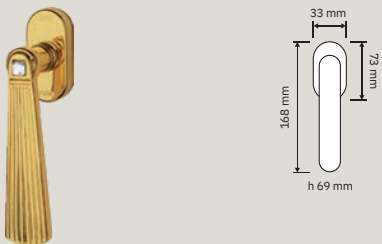

BENZOVILLE
BY UNIQUE INNOVATIONS

lineacali

Collezione / Collection

1056 RB 112
Maniglia con rosetta
art.112 / Door handle
on rose art.112

1056 PL
Maniglia con placca /
Door handle on plate

1056 FP
Pomolo fisso con
placca / Fixed knob
on plate

1056 MN 240
Maniglione / Pull
handle

1056 DK
Maniglia per finestra
con movimento DK 4
posizioni / Window
handle with DK
movement 4 clicks

1056 SK
Maniglia per finestra
con movimento
DK SmartBlock /
Window handle
with DK SmartBlock
movement