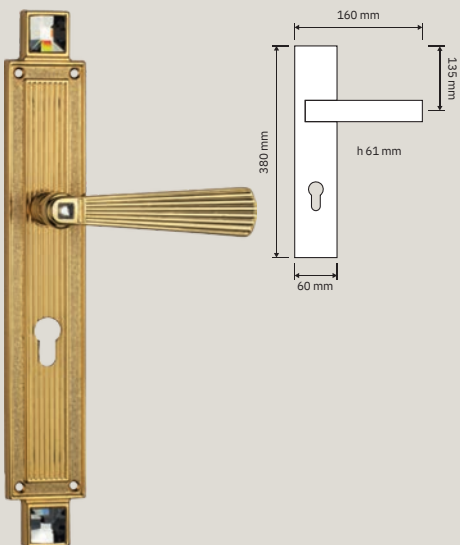

BENZOVILLE
BY UNIQUE INNOVATIONS

lineacali

Collezione / Collection

1056 RB 112
Maniglia con rosetta
art.112 / Door handle
on rose art.112

1056 PL
Maniglia con placca /
Door handle on plate

1056 FP
Pomolo fisso con
placca / Fixed knob
on plate

1056 MN 240
Maniglione / Pull
handle

1056 DK
Maniglia per finestra
con movimento DK 4
posizioni / Window
handle with DK
movement 4 clicks

1056 SK
Maniglia per finestra
con movimento
DK SmartBlock /
Window handle
with DK SmartBlock
movement

1056 PT 070
Pomolo a tirare /
Fixed knob

1056 AP
Maniglione
accoppiato su placca
/ Set pull handles on
plate